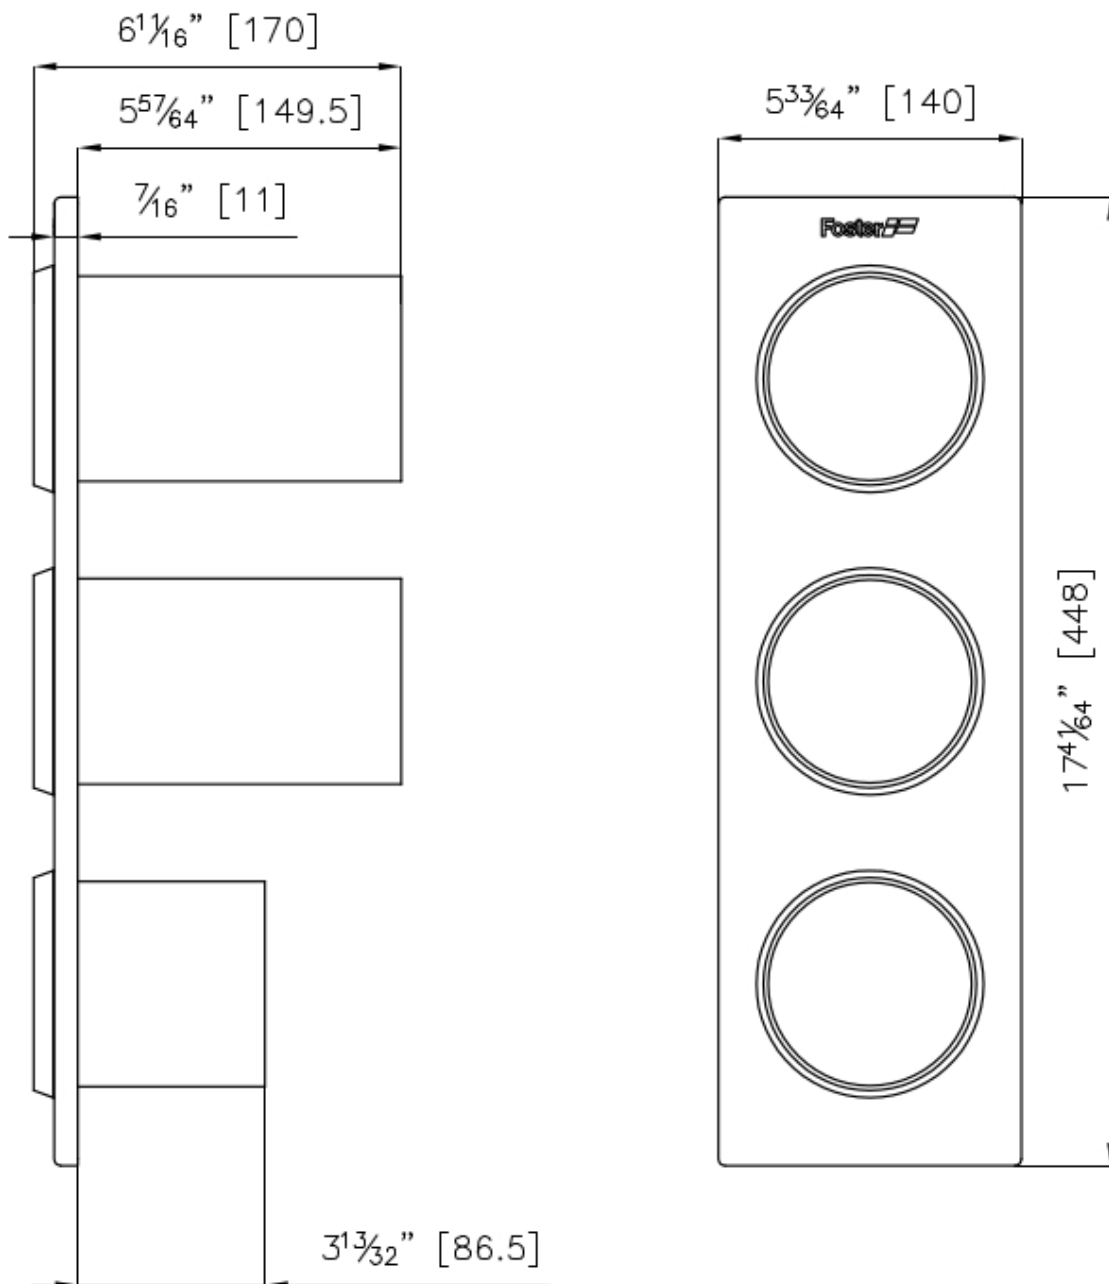

PORTE-BOUTEILLES POUR EVIERS CONVIVIO

Accessoires et compléments

Code: A100 E21

PORTE-BOUTEILLES POUR EVIERS CONVIVIO

DÉTAILS

Accessoires éviers

Porte-bouteilles

Dimensions

44,8x14 cm

DESSINS TECHNIQUES

ACCESSOIRES OPTIONNELS

PORTE-COUTEAUX NOIR
A100 F30